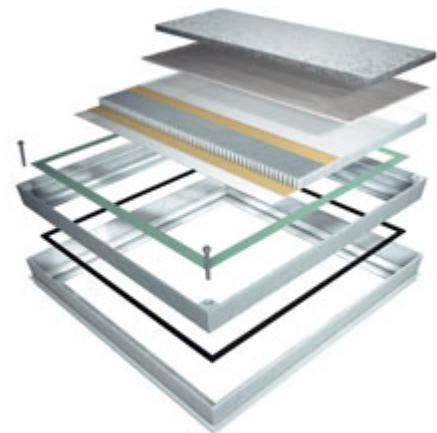

#### Bodenbelag - GMV-Composite

Wasser- und geruchdichte Leichtbau-Schachtabdeckung für wählbare Oberfläche.

### Beschreibung

- **Moderne Leichtbau-Schachtabdeckung.**
- Große Gewichtseinsparung gegenüber Schachtabdeckungen mit Betonfüllung.
- Zarge aus Aluminium-Strangpressprofilen.
- **Wanne verklebt mit Composite-Alu-Wabenplatte.**
- Edelstahlverschraubung.
- Wasser- und geruchdicht durch EPDM-Dichtung.
- **Wannentiefe ca. 66 mm. Einbauhöhe ca. 76 mm.**
- Eine Garnitur Bedienungsschlüssel.
- **Freie Höhe für Bodenbeläge maximal 24 mm.**
- Sondergrößen auf Anfrage.
- Komfortausführung mit Öffnungshilfe auf Anfrage.

### Anwendungsempfehlung

- Für Schächte im Gebäudeinneren, die von 1 - 2 Personen ohne größere Kraftanstrengungen geöffnet werden sollen.

| Rahmenaußenmaß / mm | lichte Schachtabweite / mm | Höhe / mm | Gewicht / ca. kg | Artikel-Nr. Aluminium |
|---------------------|----------------------------|-----------|------------------|-----------------------|
| 320 / 320           | 200 / 200                  | 76,5      | 3,0              | 56392020              |
| 420 / 420           | 300 / 300                  | 76,5      | 5,0              | 56390303              |
| 520 / 520           | 400 / 400                  | 76,5      | 7,0              | 56394040              |
| 620 / 620           | 500 / 500                  | 76,5      | 9,0              | 56390505              |
| 720 / 520           | 600 / 400                  | 76,5      | 9,0              | 56390604              |
| 720 / 720           | 600 / 600                  | 76,5      | 10,0             | 56390606              |
| 920 / 720           | 800 / 600                  | 76,5      | 12,0             | 56390806              |
| 920 / 920           | 800 / 800                  | 76,5      | 15,0             | 56390808              |
| 1120 / 720          | 1000 / 600                 | 76,5      | 15,0             | 56391006              |